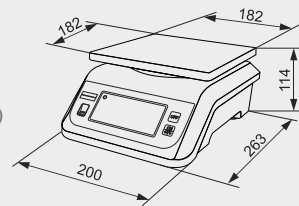

Technische Daten

Tischwaage 323C*
Tischwaage 923C (Abb.)

- Blau hinterleuchtete LCD-Anzeige, 23 mm, 6-stellig,
- Rückseitige Anzeige 18 mm, 6-stellig (Typ 323C)
- Taraausgleich (100%)
- Brutto- / Netto- / Taraanzeige
- Akustische Sollwertanzeige im Wägebetrieb
- 2-Bereichsfunktion (Typ 323C)
- serielle Schnittstelle RS232 (Typ 323C) für Rollendrucker (optional)
- Akku- und Netzbetrieb
- tropfwwassergeschützt
- Eigengewicht ca. 3,6 kg

Plattform mm	Wägebereich kg	Ziffernschritt g	Bestell-Nr.
280 x 220	0,04 – 6	bis 3 kg: 1 ab 3 kg: 2	323C / 6
	0,10 – 15	bis 6 kg: 2 ab 6 kg: 5	323C / 15
	0,20 – 30	bis 15 kg: 5 ab 15 kg: 10	323C / 30
280 x 220	0 – 30	1	923C / 30

Tischwaage 325*
Tischwaage 925 (Abb.)

- Blau hinterleuchtete, sehr große LCD-Anzeige, 31 mm
- Taraausgleich (100%)
- Brutto- / Netto- / Taraanzeige
- High-Resolution-Funktion: Erhöhte Auflösung für besonders präzise Wägungen (Typ 325)
- Zählfunktion
- Optische und akustische Sollwertanzeige im Wägebetrieb
- Batterie- oder Netzbetrieb (Steckernetzgerät 230 V, optional)
- tropfwwassergeschützt
- Eigengewicht ca. 2,8 kg

Tischwaage 910

- Sehr große LCD-Anzeige, 32 mm
- Brutto- / Netto- / Taraanzeige
- Taraausgleich (100%)
- Handlich und platzsparend
- Batterie- oder Netzbetrieb (Steckernetzgerät 230 V, optional)
- Schutzart IP 67 (staub- und wasserdicht)
- Eigengewicht ca. 2,2 kg