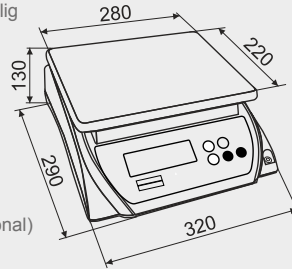

- flache Bauweise
- ideale Plattformgröße

Typ 910

- absolut wasserdicht IP 67
- sehr große Anzeige
- 10 kg / 1 g

Typ 940C

- äußerst feine Ziffernschritte
- klein und handlich
- bis 20 kg / 1 g

Ausstattungsplus:

- Kompakte Ausführung
- Schlagfestes Kunststoffgehäuse
- Wägeplattform aus Edelstahl
- Klarsichtschutzhaube gegen Staub und Spritznässe (außer 910)

Typ 323C EG-geeicht

- rückseitige Zweitanzeige
- Zweibereichsfunktion
- serielle Schnittstelle

Technische Daten

Tischwaage 323C*
Tischwaage 923C (Abb.)

- Blau hinterleuchtete LCD-Anzeige, 23 mm, 6-stellig,
- Rückseitige Anzeige 18 mm, 6-stellig (Typ 323C)
- Taraausgleich (100%)
- Brutto- / Netto- / Taraanzeige
- Akustische Sollwertanzeige im Wägebetrieb
- 2-Bereichsfunktion (Typ 323C)
- serielle Schnittstelle RS232 (Typ 323C) für Rollendrucker (optional)
- Akku- und Netzbetrieb
- tropfwwassergeschützt
- Eigengewicht ca. 3,6 kg

Tischwaage 910

- Sehr große LCD-Anzeige, 32 mm
- Brutto- / Netto- / Taraanzeige
- Taraausgleich (100%)
- Handlich und platzsparend
- Batterie- oder Netzbetrieb (Steckernetzgerät 230 V, optional)
- Schutzart IP 67 (staub- und wasserdicht)
- Eigengewicht ca. 2,2 kg