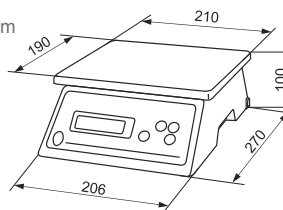

Tischwaage 910

- Sehr große LCD-Anzeige, 32 mm
- Brutto- / Netto- / Taraanzeige
- Taraausgleich (100%)
- Handlich und platzsparend
- Batterie- oder Netzbetrieb (Steckernetzgerät 230 V, optional)
- Schutzart IP 67 (staub- und wasserdicht)
- Eigengewicht ca. 2,2 kg

Plattform mm	Wägebereich kg	Ziffernschritt g	Bestell-Nr.
182 x 182	0 – 10	1	910 / 10

wasserdicht!

Tischwaage 940C

- Stromsparende LCD-Anzeige, 19 mm
- Batterie- oder Netzbetrieb (Steckernetzgerät 230 V, optional)
- Brutto- / Netto- / Taraanzeige
- Taraausgleich (100%)
- Handlich und platzsparend
- tropfwwassergeschützt
- Eigengewicht ca. 1,6 kg