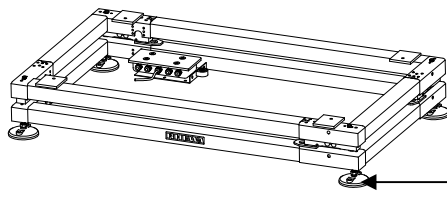

038-FA
Bodenausführung
freistehend

038-BA
Bockausführung
freistehend

höhenverstellbarer
Gelenkfuss

038-FA
Bodenausführung, freistehend

038-BA
Bockausführung freistehend

Alle Maße in mm

Typ	Abmessungen (Bestellbereich)			max. Tragfähigkeit [kg]
	Länge L [mm]	Breite B [mm]	Höhe H [mm]	
038-FA	400 - 1500	240 - 1000	150	bis 120
			160	bis 400
038-BA			200 - 1000	