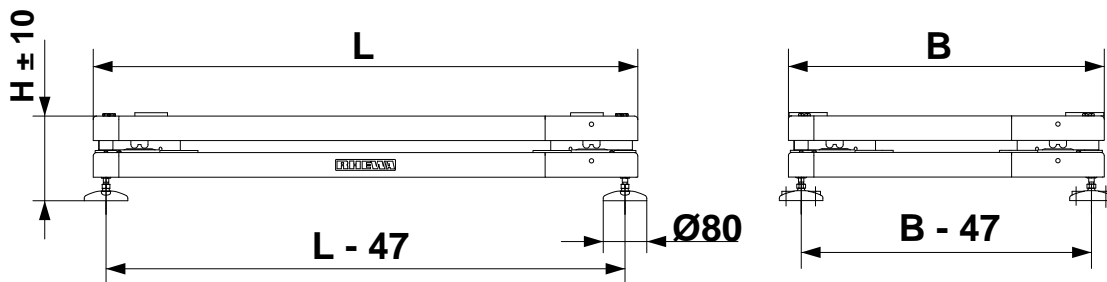

038-FA
Bodenausführung
freistehend

038-BA
Bockausführung
freistehend

höhenverstellbarer
Gelenkfuss

038-FA
Bodenausführung, freistehend

038-BA
Bockausführung freistehend

Alle Maße in mm

Typ	Abmessungen (Bestellbereich)			max. Tragfähigkeit [kg]
	Länge L [mm]	Breite B [mm]	Höhe H [mm]	
038-FA	400 - 1500	240 - 1000	150	bis 120
			160	bis 400
038-BA			200 - 1000	