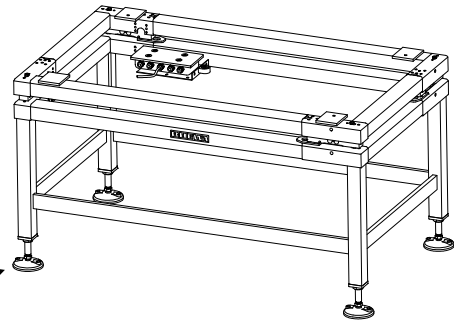

038-FA
Bodenausführung
freistehend

038-BA
Bockausführung
freistehend

höhenverstellbarer
Gelenkfuss

038-FA
Bodenausführung, freistehend

038-BA
Bockausführung freistehend

Alle Maße in mm

Typ	Abmessungen (Bestellbereich)			max. Tragfähigkeit [kg]
	Länge L [mm]	Breite B [mm]	Höhe H [mm]	
038-FA	400 - 1500	240 - 1000	150	bis 120
			160	bis 400
038-BA			200 - 1000	