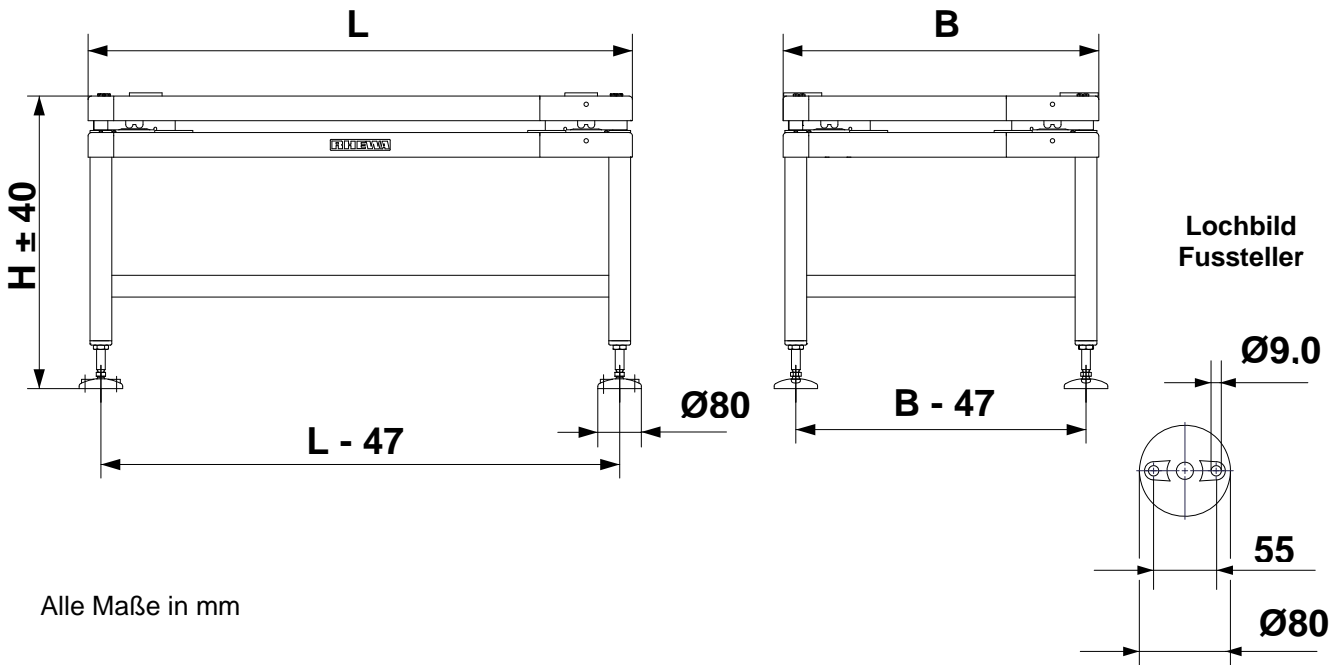

038-FA
Bodenausführung
freistehend

038-BA
Bockausführung
freistehend

höhenverstellbarer
Gelenkfuss

038-FA
Bodenausführung, freistehend

038-BA
Bockausführung freistehend

Alle Maße in mm

Typ	Abmessungen (Bestellbereich)			max. Tragfähigkeit [kg]
	Länge L [mm]	Breite B [mm]	Höhe H [mm]	
038-FA	400 - 1500	240 - 1000	150	bis 120
			160	bis 400
038-BA			200 - 1000	