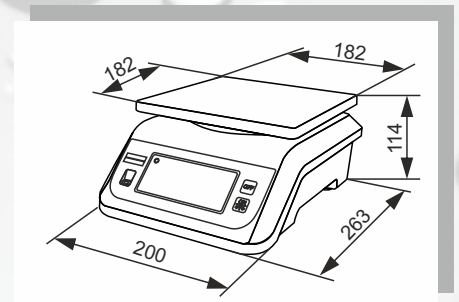

AQUAWAAGE 910

RHEWA

Waagen

VORTEILE auf einen Blick:

- ➔ IP 67 - absolut wasserdicht
- ➔ 10 kg / 1 g Teilung - höchste Präzision
- ➔ große Ziffern 32 mm - gute Ablesbarkeit
- ➔ Edelstahlplattform (182 x 182 mm) - vielseitige Einsatzmöglichkeiten
- ➔ seitliche Griffmulden - sehr handlich und sicher, auch im nassen Zustand
- ➔ ideal für die Lebensmittelindustrie und Küchenbetriebe
- ➔ Batteriebetrieb mit automatischer Abschaltung (optional Steckernetzgerät 6 V/0,3 A)